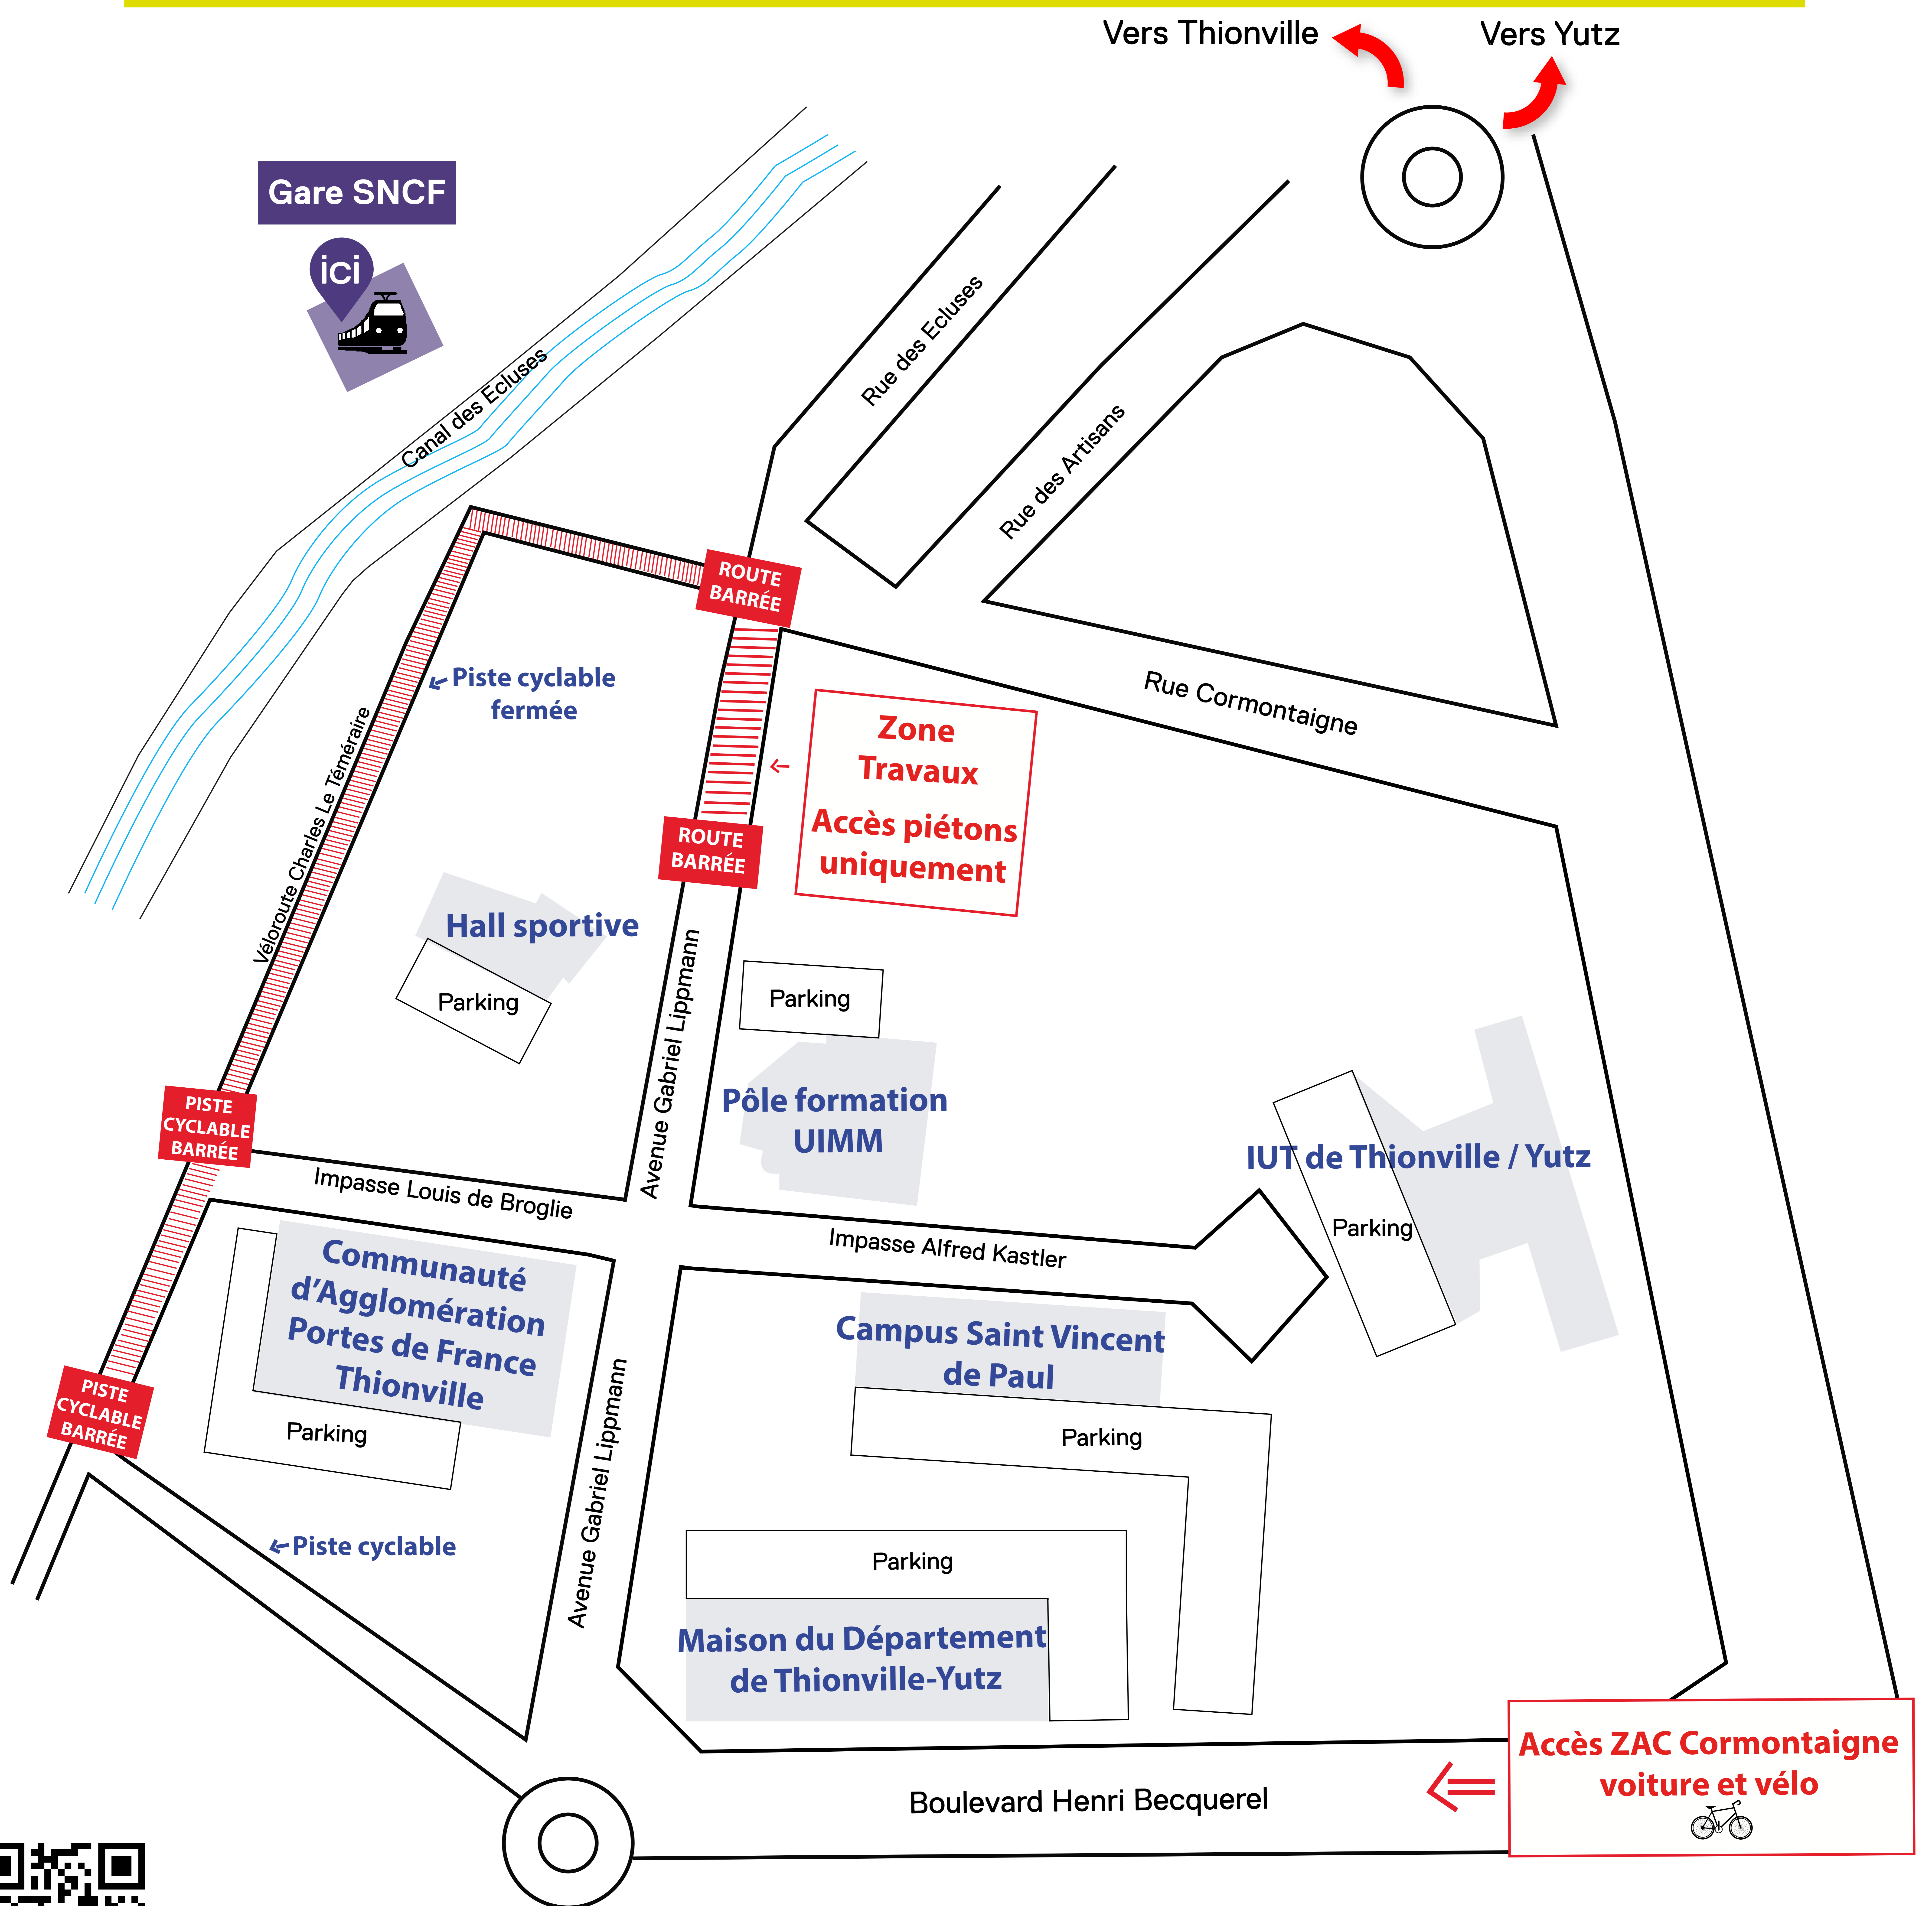

Travaux du Bus à Haut Niveau de Service

Fermeture de la circulation Avenue Gabriel Lippmann

Du 5 février jusqu'à fin mai 2024

CONSTRUISONS LA VILLE DE DEMAIN